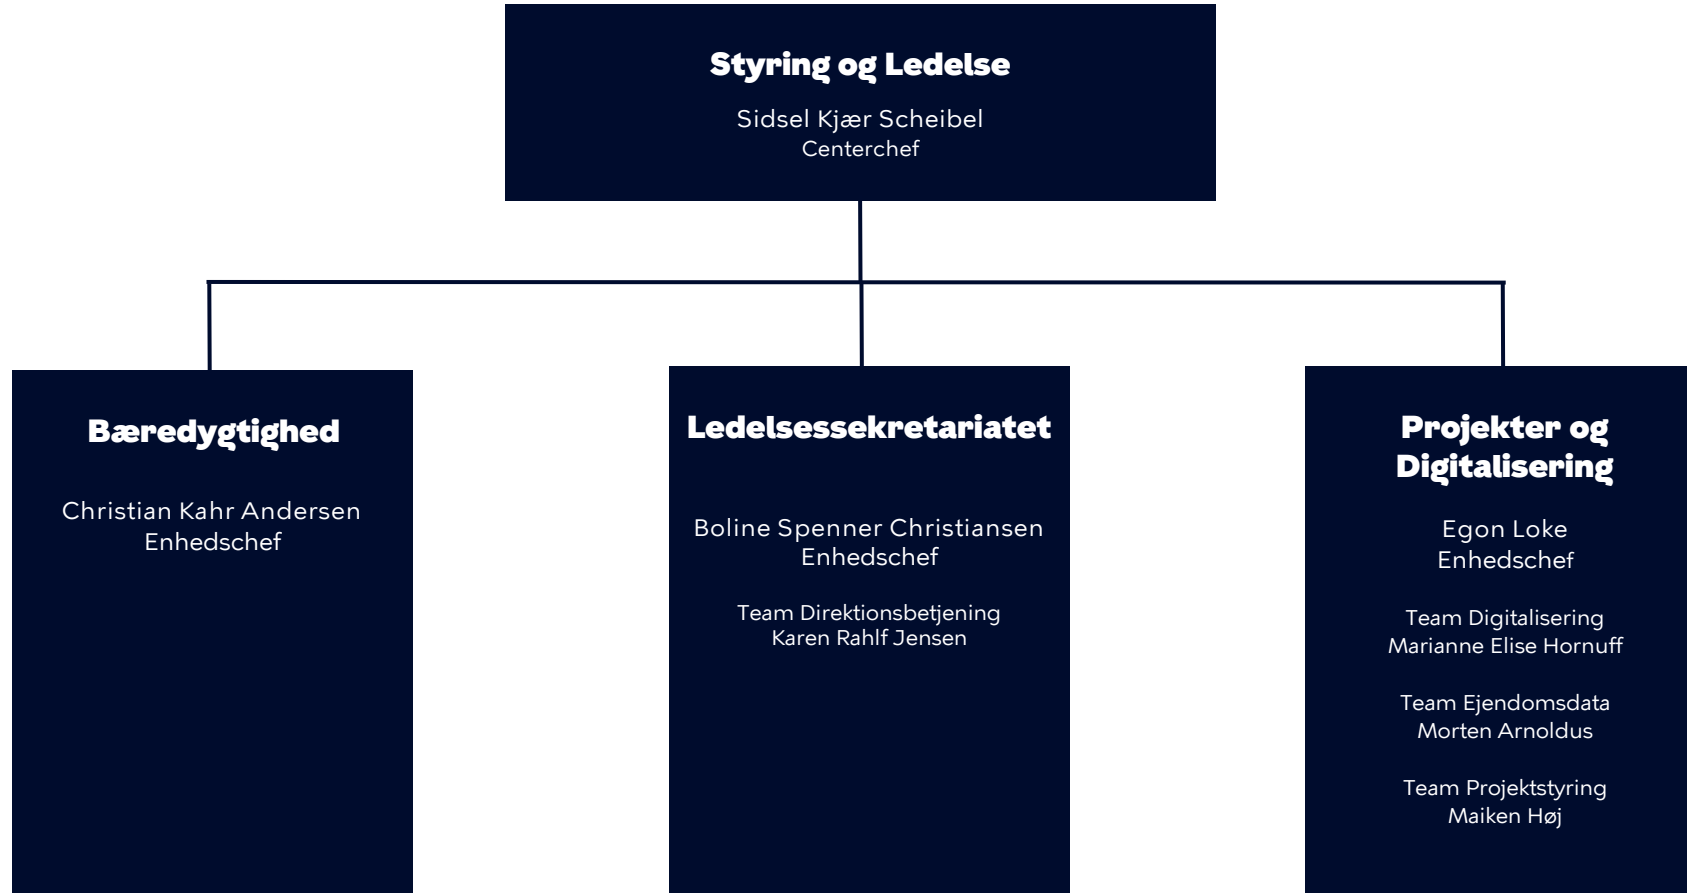

Kultur-, Fritids- og Borgerserviceforvaltningen

Københavns Ejendomme

KEJD organisationsdiagram

Opdateret 1. marts 2026

Rengøringsfællesskabet

Astrid Vejby Krarup Mott
Centerchef

Kvalitet

Jane Källberg Hansen
Enhedschef

Support og Service

Amanda Thu Nguyen
Enhedschef

Udvikling og Planlægning

Amanda Thu Nguyen
Enhedschef

Rengøringsdrift 1

Anne Lohmann Fausing
Enhedschef

Rengøringsdrift 2

Petrine Skipper Momme
Enhedschef

Rengøringsdrift 3

Nermin Hecimovic
Enhedschef