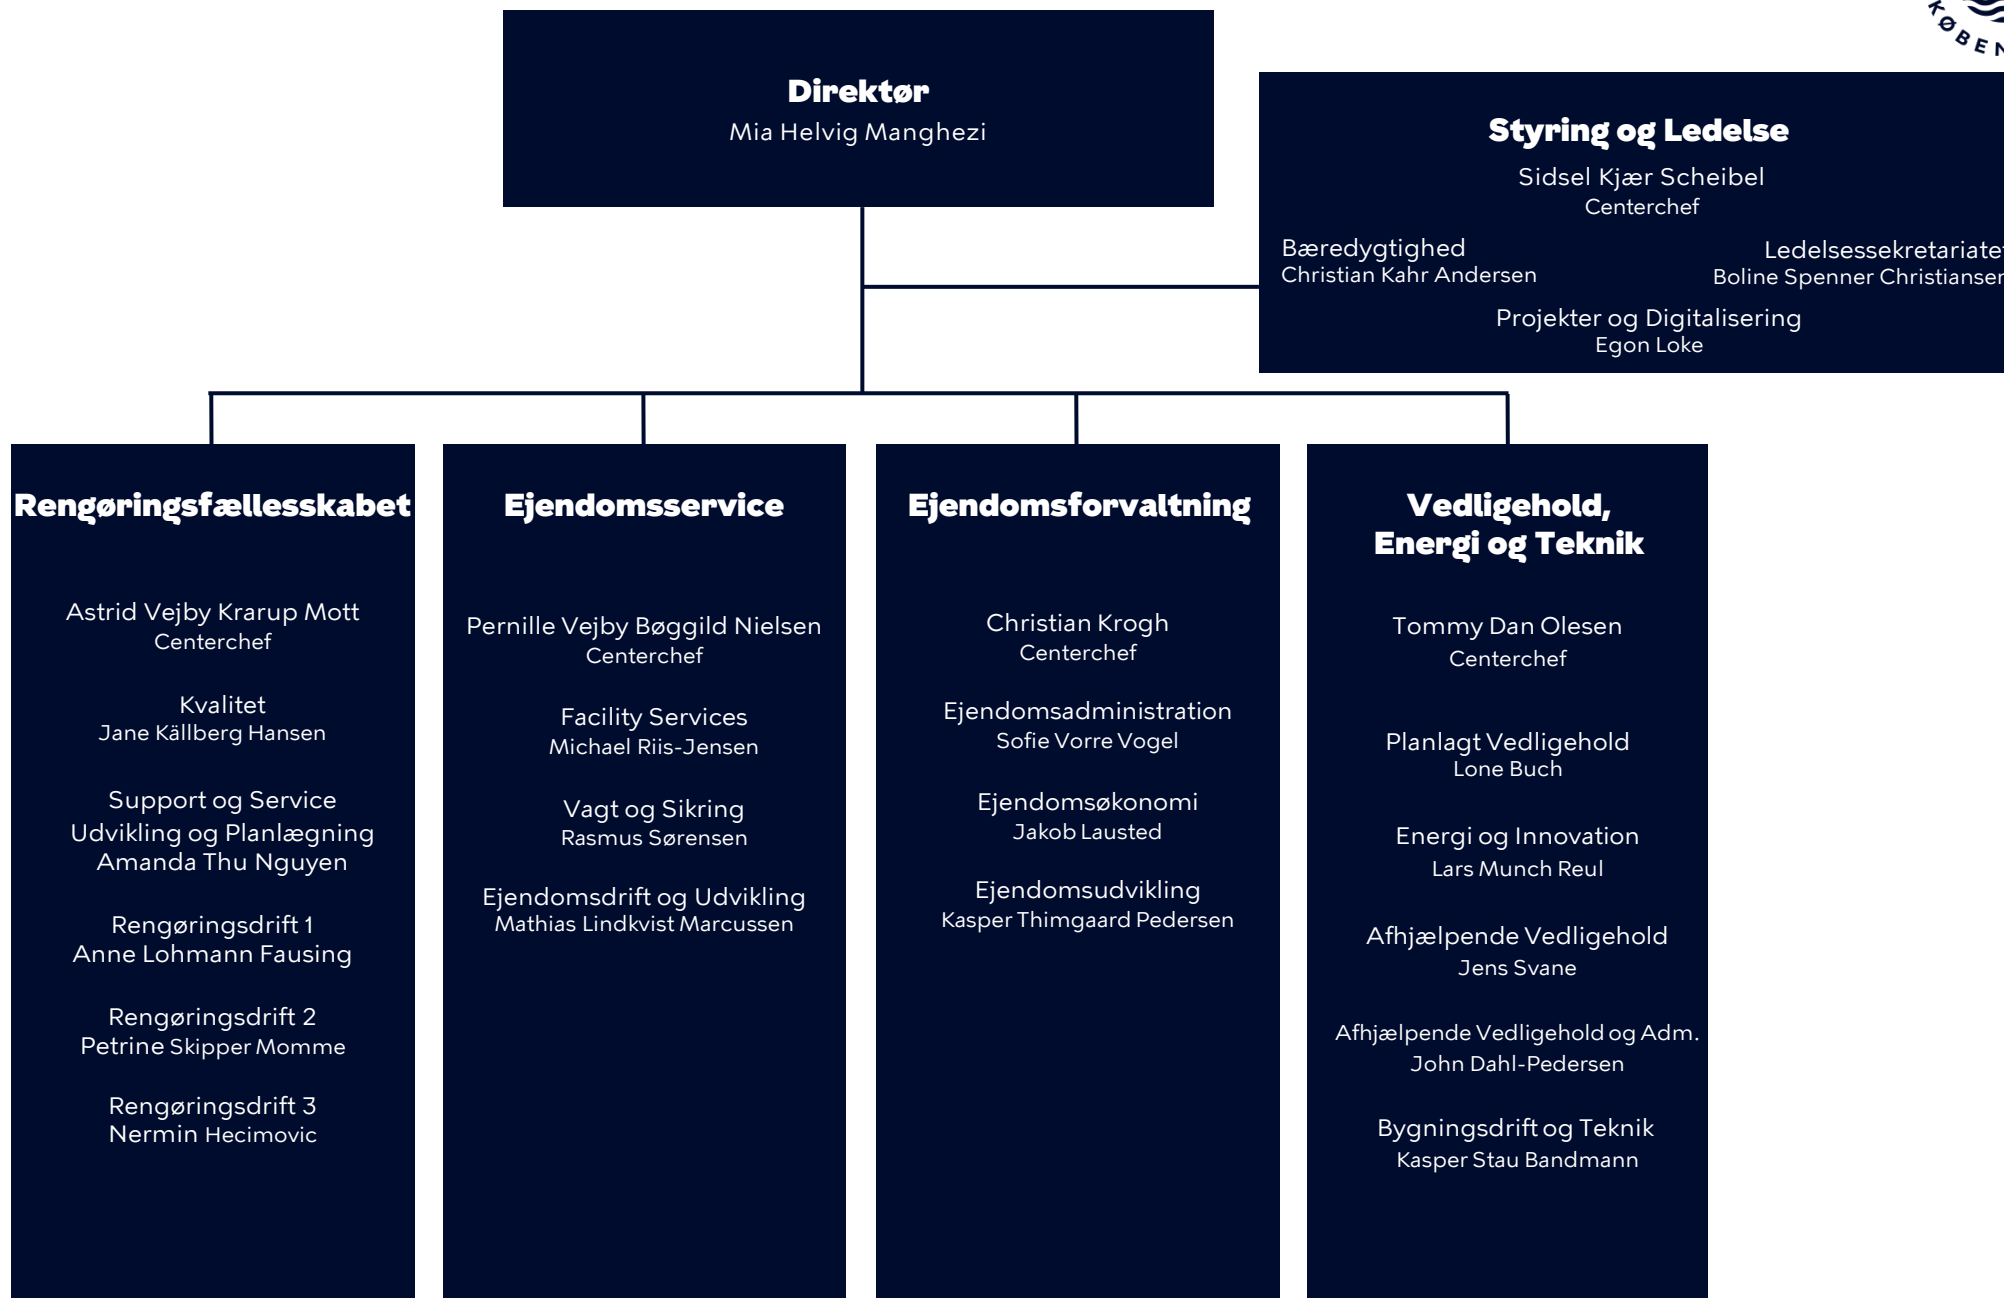

Kultur-, Fritids- og Borgerserviceforvaltningen

Københavns Ejendomme

KEJD organisationsdiagram

Opdateret 1. marts 2026

Rengøringsfællesskabet

Astrid Vejby Krarup Mott
Centerchef

Kvalitet

Jane Källberg Hansen
Enhedschef

Support og Service

Amanda Thu Nguyen
Enhedschef

Udvikling og Planlægning

Amanda Thu Nguyen
Enhedschef

Rengøringsdrift 1

Anne Lohmann Fausing
Enhedschef

Rengøringsdrift 2

Petrine Skipper Momme
Enhedschef

Rengøringsdrift 3

Nermin Hecimovic
Enhedschef